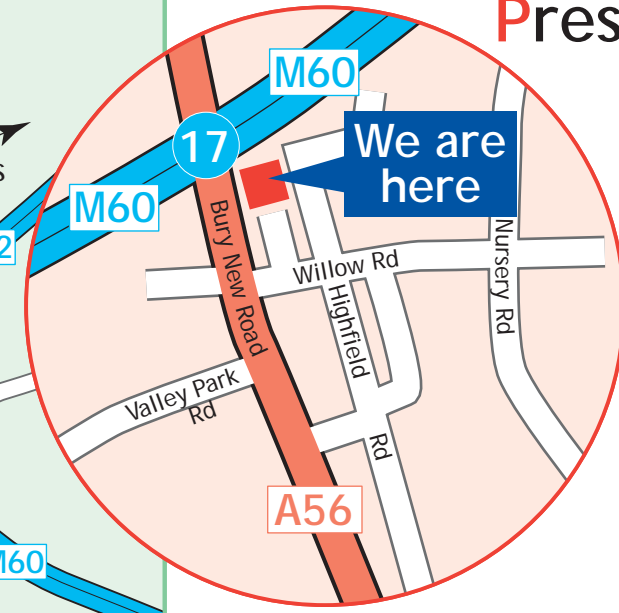

Prestwich

VAUXHALL

GRIMSHAW'S VAUXHALL

Bury New Road • Prestwich
Manchester • M25 3BD
Tel 0161 7987000 Fax 0161 7730800